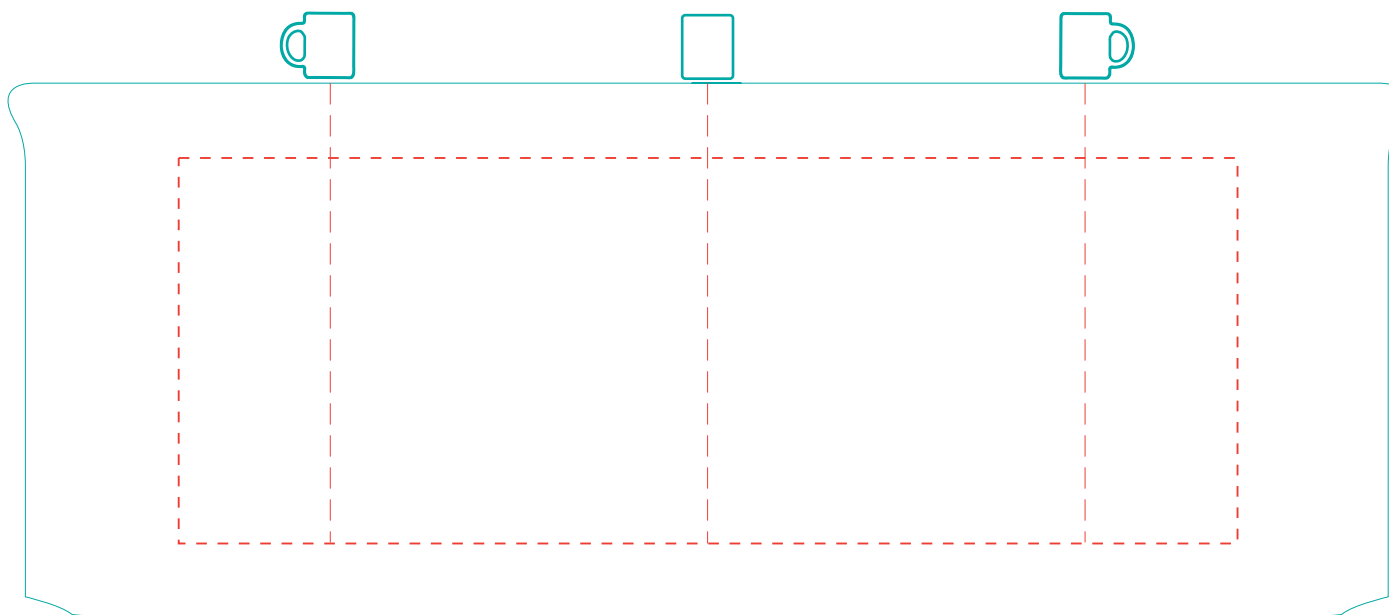

# Stiefel blau

A 0090

Direktdruck  
direct print

max. Druckfläche: Länge 140 mm, Höhe 50 mm

max. printing area: length 140 mm, height 50 mm