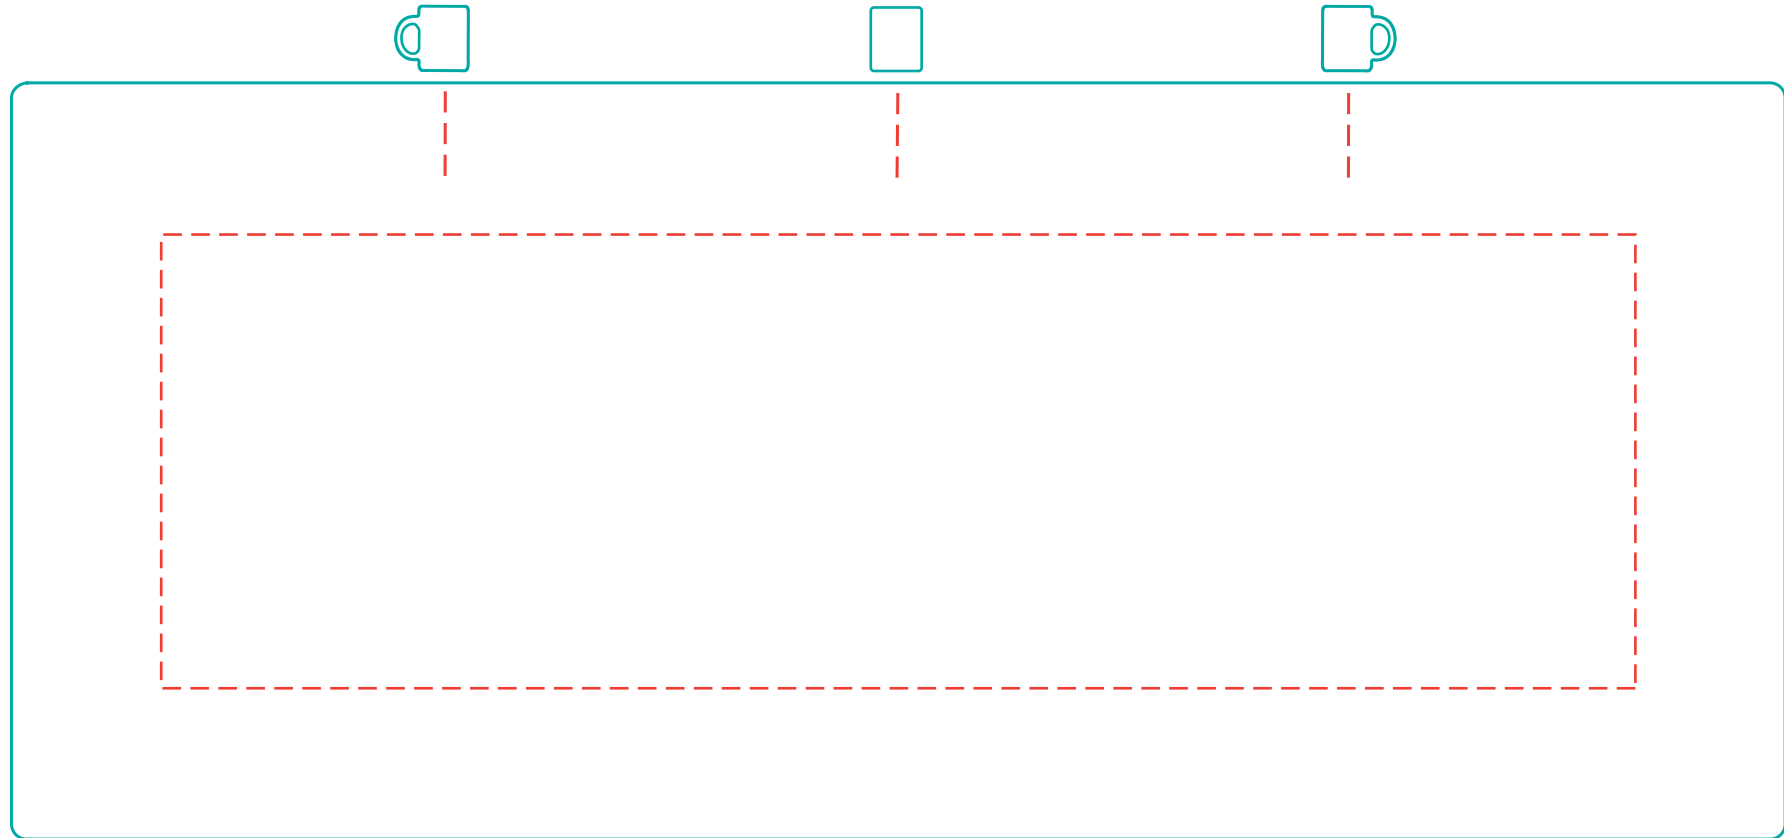

# Sublimation Sublimation print

max. Druckfläche: Länge 195 mm, Höhe 60 mm  
max. printing area: length 195 mm, height 60 mm